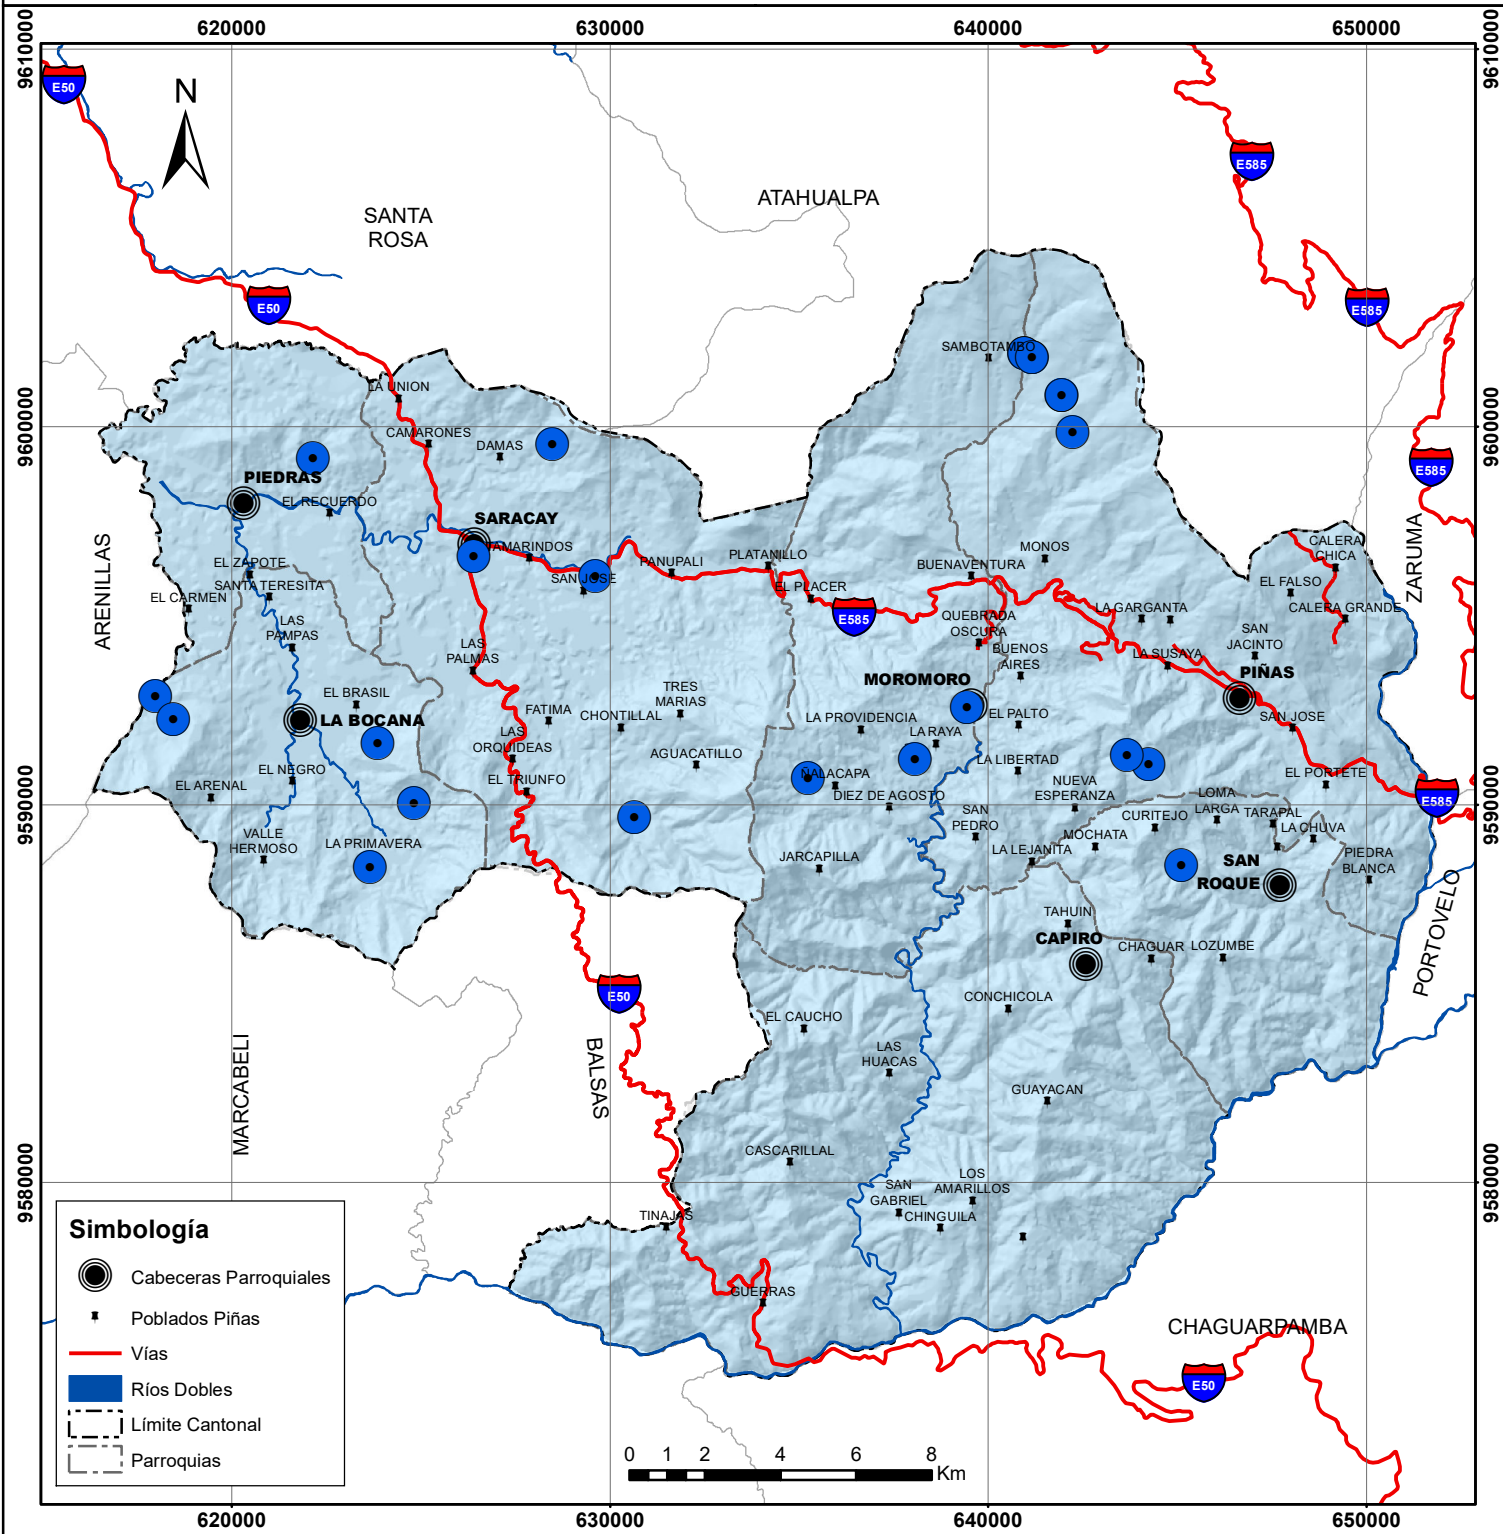

MAPA DE CAPTACIONES DE AGUA

Leyenda

- Captaciones de Agua

Ubicación General

Provincia de El Oro

Sistema de Referencia:
WGS 1984 UTM Zona 17 S

<p>G. A. D. Municipal del Cantón Piñas G.A.D. MUNICIPAL 2019 - 2023</p>	
<p>Proyecto: Plan de Desarrollo y Ordenamiento Territorial</p>	
<p>Contiene: Ubicación de las captaciones de agua</p>	
<p>Consultor: Ing. Luis Alberto Jaramillo Cantos</p>	<p>Fiscalizador: Ing. Ridky Añazco</p>
<p>Escala: 1:200,000</p>	<p>Plano No. 1.17</p>